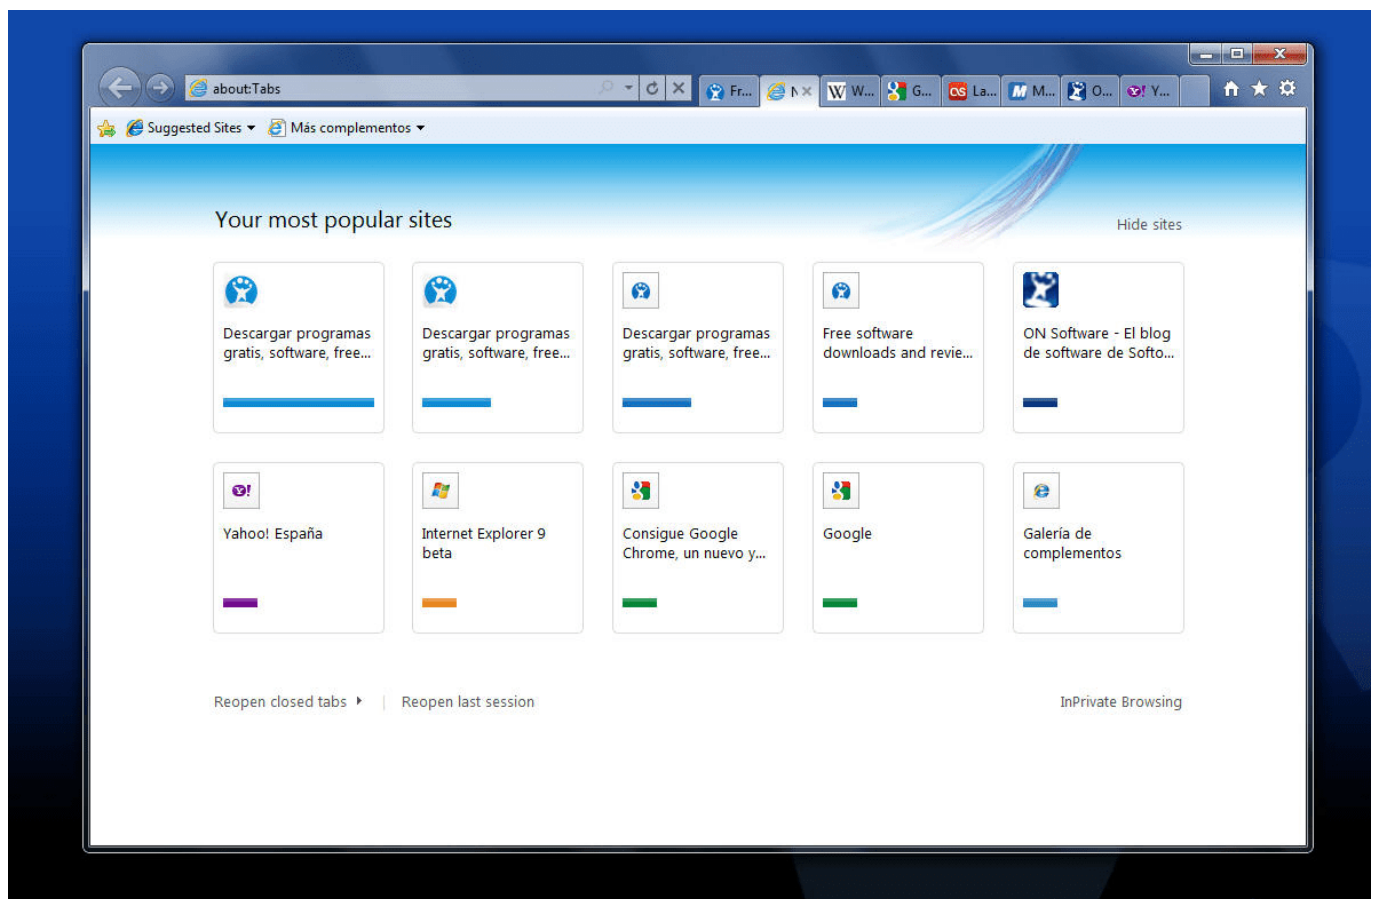

[HerunterladenInfrastructure Map Server 2008 Crack 64 Bits](#)

[HerunterladenInfrastructure Map Server 2008 Crack 64 Bits](#)

Windows Server 2008 permet aux professionnels de l'informatique d'accroître la flexibilité et la fiabilité de leur infrastructure de serveur.. MapServer is an Open Source platform for publishing spatial data and interactive mapping applications to the web. Originally developed in the mid-1990's at the Clés d'installation des clients Windows 10 et Windows Server 2016 : Windows 10 ... Windows 8.1 Core (home) : 334NH-RXG76-64THK-C7CKG-D3VPT. Windows ... Windows Server 2008 R2 Enterprise : 489J6-VHDMP-X63PK-3K798-CPX3Y.. Find out how to modify your Windows Server product key. ... Windows Server 2008 R2 Datacenter, 74YFP-3QFB3-KQT8W-PMXWJ-7M648. Windows Server ... c72721f00a